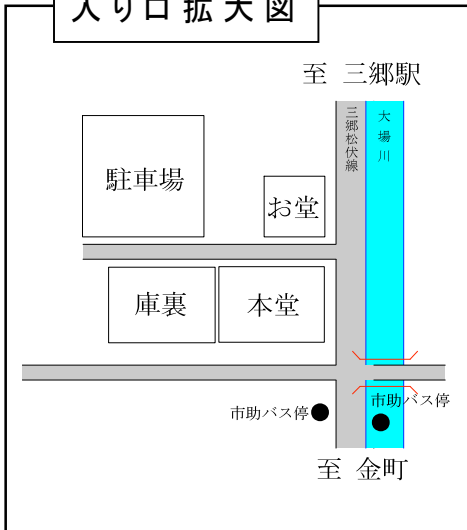

興禪寺交通のご案内【お車でお越しの場合】

入り口拡大図

- 【東京外環道】「三郷西」出口→国道 298 号へ。
- 【常磐高速道】「三郷東」出口→国道 298 号へ。
- 【首都高 6 号】「三郷東」出口→国道 298 号へ。

こうぜんじ
 圓通山 興禪寺
 みさとしこうぼう
 〒341-0026 埼玉県三郷市幸房1073番地
 TEL : 0418-952-3641

* お使いのカーナビでマップコードが使える時は、下記コードをご入力下さい。

【マップコード： 6 871 010 】