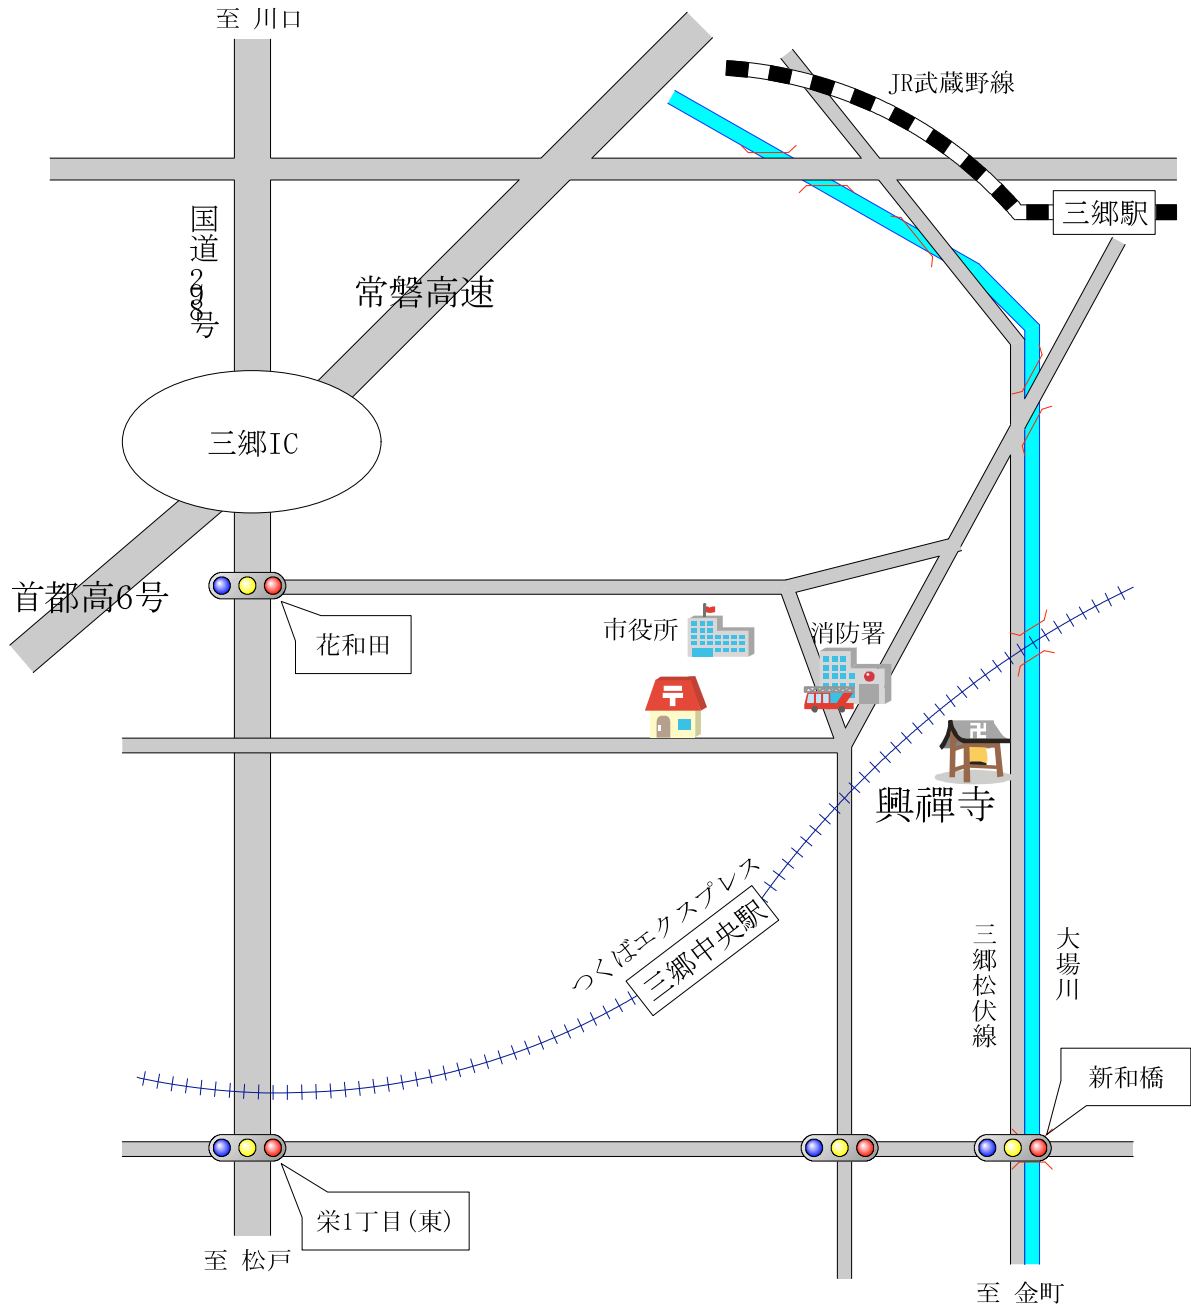

興禪寺交通のご案内【お車でお越しの場合】

入り口拡大図

- 【東京外環道】「三郷西」出口→国道 298 号へ。
- 【常磐高速道】「三郷東」出口→国道 298 号へ。
- 【首都高 6 号】「三郷東」出口→国道 298 号へ。

こうぜんじ
 圓通山 興禪寺
 みさとしこうぼう
 〒341-0026 埼玉県三郷市幸房1073番地
 TEL : 0418-952-3641

* お使いのカーナビでマップコードが使える時は、下記コードをご入力下さい。

【マップコード： 6 871 010 】