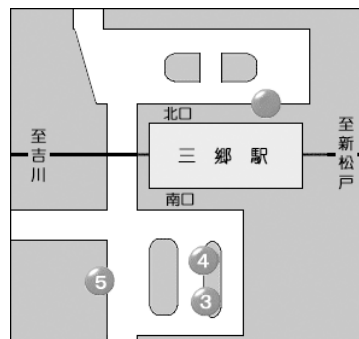

【主な駅からの所要時間】

「新松戸駅」・・・約5分

「南浦和駅」・・・約22分

「西船橋駅」・・・約21分