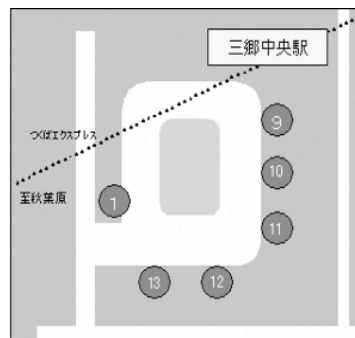

興禪寺アクセス案内【電車・バスでお越しの場合】

1. つくばエクスプレス「三郷中央駅」より東武バスにて

のりば	系統	行き先	下車バス停	乗車時間
9	金52	三郷団地 (八丁堀・幸房経由)	市助	約5分強

【主な駅からの所要時間】

「秋葉原駅」・・・約20分

「北千住駅」・・・約10分

「南流山駅」・・・約5分

2. JR 武蔵野線「三郷駅」より東武バスにて